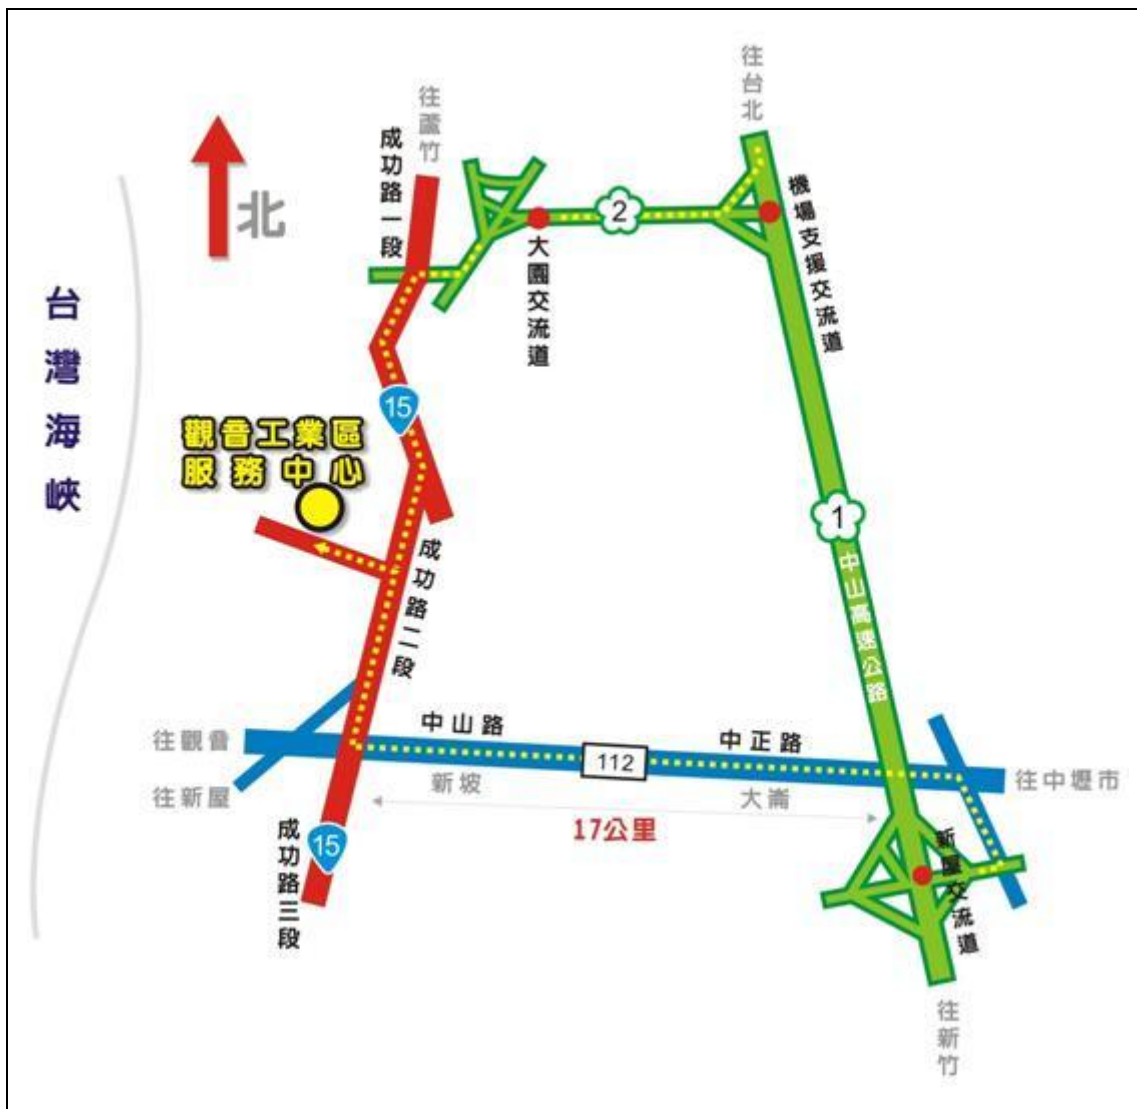

桃園觀音工業區服務中心(桃園縣觀音鄉工業五路3號)

開車

- 從中山高速公路自機場系統(桃園、鶯歌、大園、中正機場)下交流道，往大園方向出口右轉直走→遇民生路右轉→遇大觀路左轉(往觀音方向)→遇成功路右轉(往觀音工業區)

火車或公車

- 自中壢火車站搭桃園客運-中壢往觀音路線，觀音終點站下車，再搭往觀音工業區的路線即可。