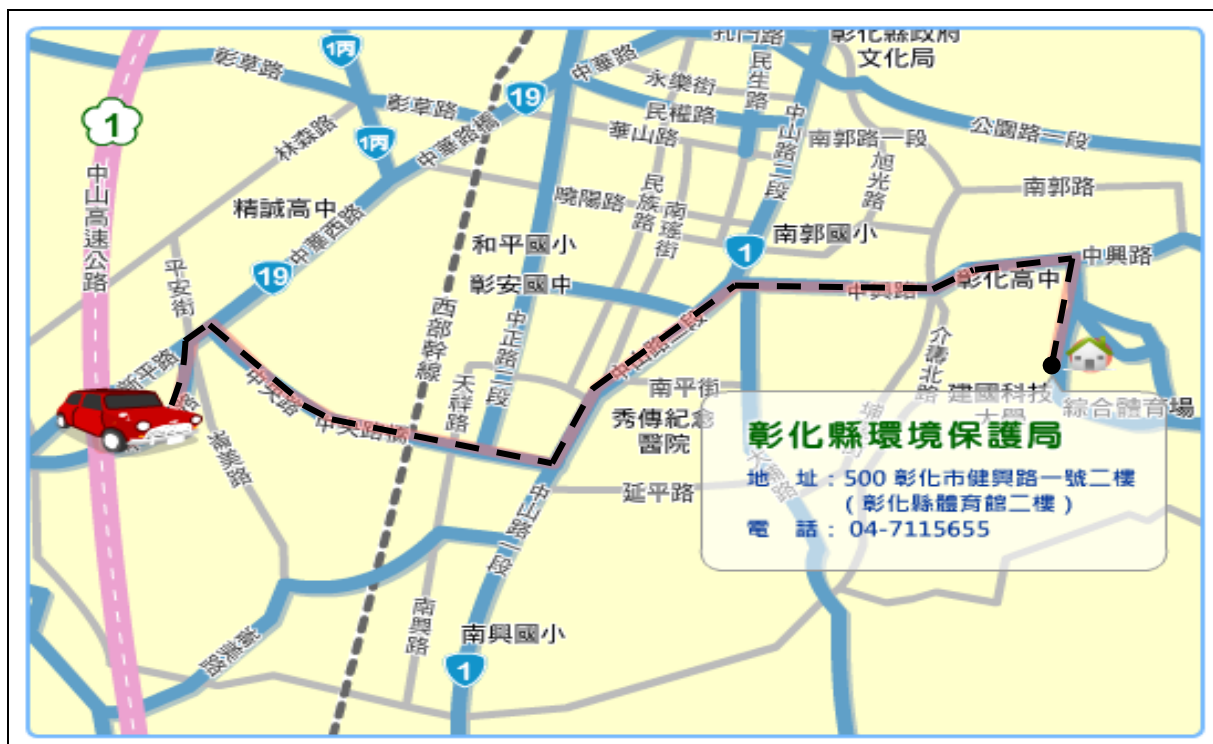

彰化場：彰化縣立體育館(彰化縣環境保護局 1 樓) 106 室

地 點：彰化市健興路 1 號 TEL：04-7112175

<p>1.中山高速公路 (由北部南下)</p>	<p>彰化交流道 200K 左轉：往彰化方向(台 19 線)看到 7-11 右轉「中央路」，上中央路橋，走到底「中山路」(台 1 線)，左轉過秀傳醫院、和信電訊、衛生局．．．(約 2KM)、看到左邊為稅捐處或「中興路」右轉走中興路．．(約 2KM)，看到左邊有彰化高中，紅綠燈右轉上橋(健興路)，順單行道右轉，第一個路口左轉即是．．在體育館 1 樓</p>
<p>2.中山高速公路 (由南部北上)</p>	<p>彰化交流道 200K 右轉：往彰化方向(台 19 線)看到 7-11 右轉「中央路」，上中央路橋，走到底「中山路」(台 1 線)，左轉過秀傳醫院、和信電訊、衛生局．．．(約 2KM)、看到左邊為稅捐處或「中興路」右轉走中興路．．(約 2KM)，看到左邊有彰化高中，紅綠燈右轉上橋(健興路)，順單行道右轉，第一個路口左轉即是．．在體育館 1 樓</p>
<p>3. 74 中彰快速道路 (沿「建國科技大學」指示牌)</p>	<p>74 中彰快速道路，往彰化直行，再接 74 甲，往山上，約 3KM 後右轉 139 縣道，往右，下山，到大分岔點(山壁)往左，再下山約 2~3KM，到彰師大寶山校區大門口，往左，下行，即可看到體育場，延單行道往右順行，即可看到在體育館在左邊</p>
<p>4.國道三號高速公路 (建議由南部北上者)</p>	<p>國道三號高速公路接 74 中彰快速道路，往彰化直行，再接 74 甲，往山上，約 3KM 後右轉 139 縣道，往右，下山，到大分岔點(山壁)往左，再下山約 2~3KM 到彰師大寶山校區大門口，往左，下行，即可看到體育場，延單行道往右順行，即可看到體育館在左邊</p>